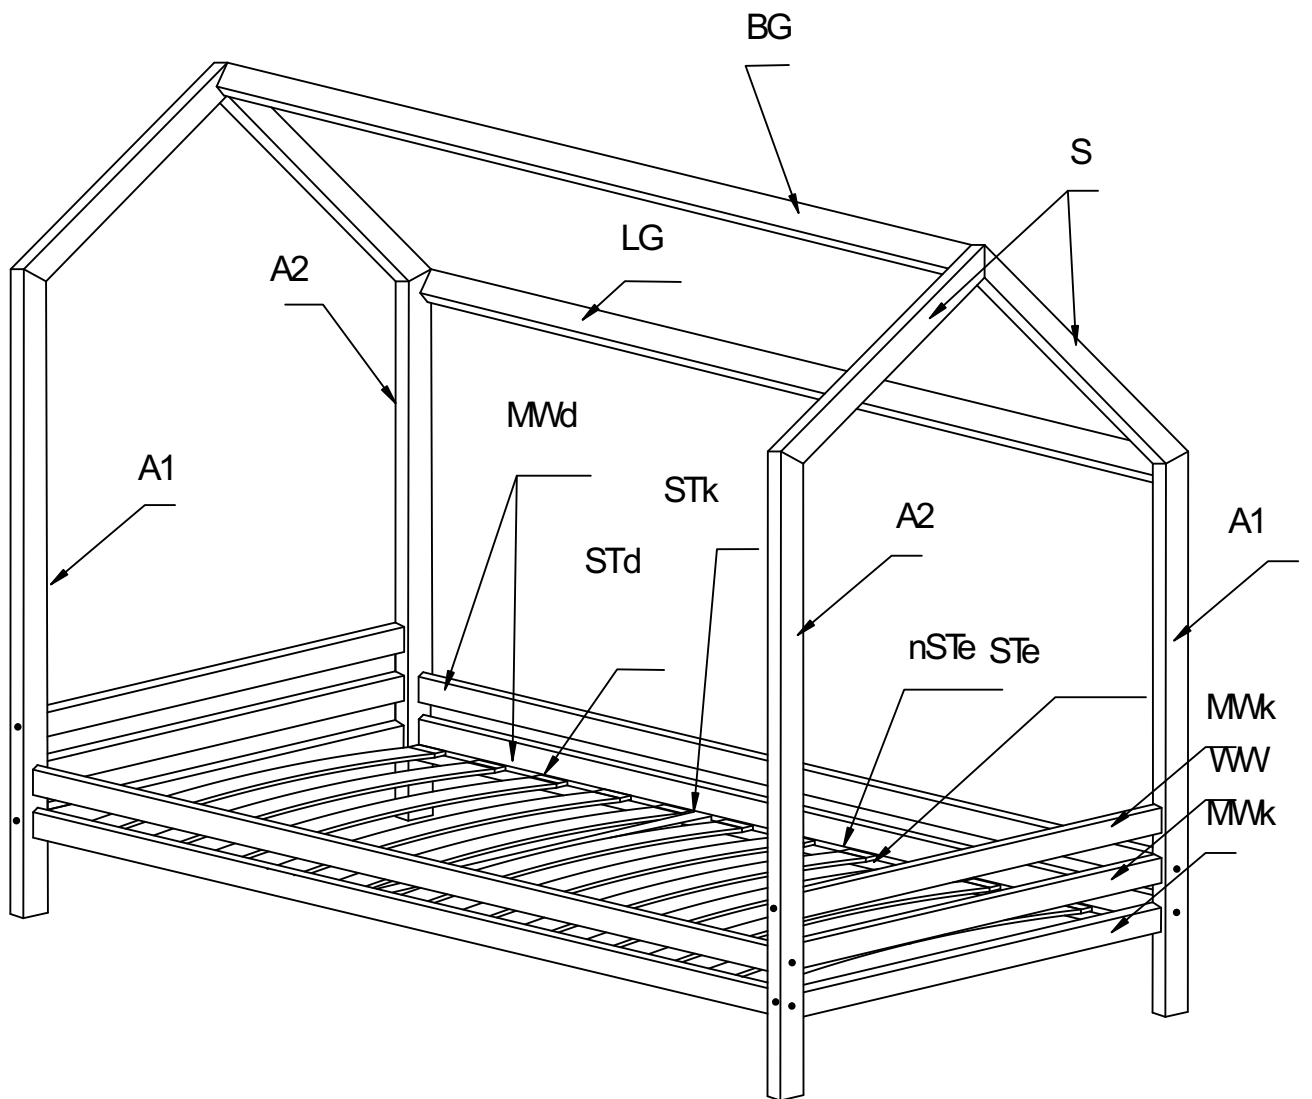

**E L I S**

**d e s i g n**

*Návod na montáž*

*Domečková postel se šuplíkem Premium*

A1- 2x

A2- 2x

MWk- 4x

MWd- 4x

WW- 2x

S- 4x

LG- 1x

STd- 2x

STk- 1x

nSTe- 16x

BG 45x45- 1x

STe- 1x